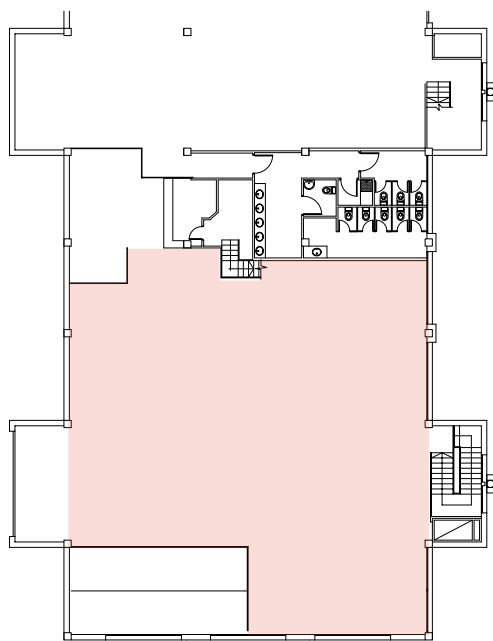

ESPACIOS DISPONIBLES

SALA VIP

Medidas / 60 m² (Con vistas privilegiadas a la planta baja del museo)
Megafonía y proyector incluidos

Presentación Husqvarna

2007

Conferencia Fernando "Randy" Muñoz
Febrero 2014

Presentación Polaris
Abril 2011

ESPACIOS DISPONIBLES

SALAS DIÁFANAS

Medidas / 1.000 m² divididos en dos plantas de 500 m²

PLANTA -1

PLANTA BAJA

▲
Planta -1

▲
Planta Baja