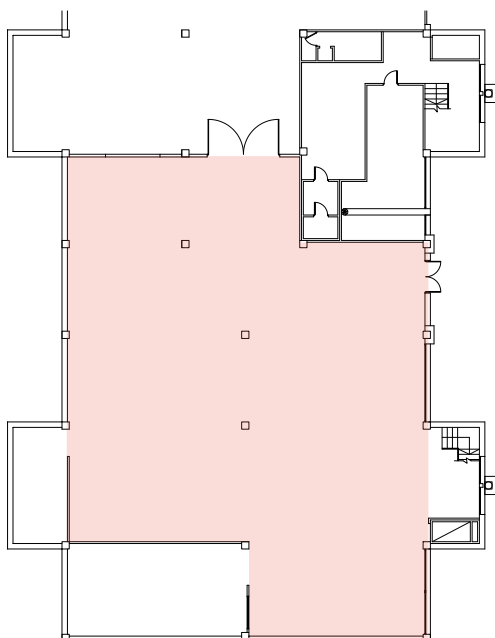

ESPACIOS DISPONIBLES

SALA VIP

Medidas / 60 m² (Con vistas privilegiadas a la planta baja del museo)
Megafonía y proyector incluidos

Presentación Husqvarna

2007

Conferencia Fernando "Randy" Muñoz
Febrero 2014

Presentación Polaris
Abril 2011

ESPACIOS DISPONIBLES

SALAS DIÁFANAS

Medidas / 1.000 m² divididos en dos plantas de 500 m²

PLANTA -1

PLANTA BAJA

▲
Planta -1

▲
Planta Baja